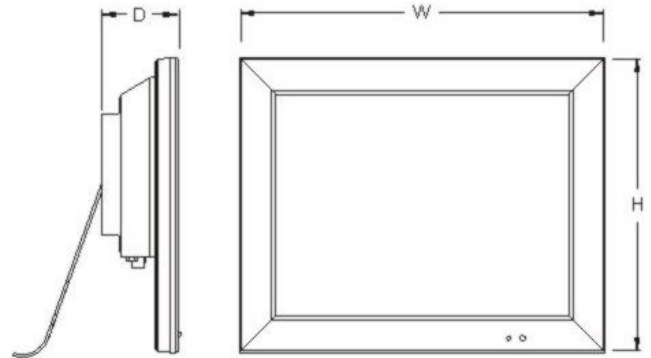

LCD151AV 15" TFT 液晶ビデオモニター

液晶ディスプレイ	15" TFT 液晶
表示エリア	304mm × 228mm
解像度(H × V)	1.024 × 768
コントラスト比	500:1
画面比	4:3
輝度(cd/m ²)	400 nit
反応時間(Tr/Tf-ms)	9/3ms
ビュー アングル(左/右/上/下)	80/80/80/55 度
ビデオ入力信号	2 × (コンポジットビデオ) 1.0-V _{p-p} , 75 Ω 1 × (S-ビデオ) Y(1.0-V _{p-p}), C(0.285-V _{p-p}) 1 × (アナログ RGB)
音声入力	2 × RCA: 50-100mV _{p-p}
入/出カインピーダンス	75 Ω / 75 Ω オートターミネーション
リモートコントロール OSD	あり
ビデオ入/出力端子	BNC(入) × 2 BNC(出) × 2 Y/C(入) × 1 Y/C(出) × 1 D-SUB × 1
音声入/出力端子	RCA(入) × 2 RCA(出) × 2 スピーカー出力 × 1 (MAX 1.0W)
電源入力	AC90V ~ 260V DC 12V 50/60Hz (アダプター)
消費電力	MAX. 1.5A / 18W
寸法・重量	282.5mm(高) × 356.6mm(幅) × 64.2mm(厚)・3.2Kg
ブラケット	VESA100/75 スタンダード