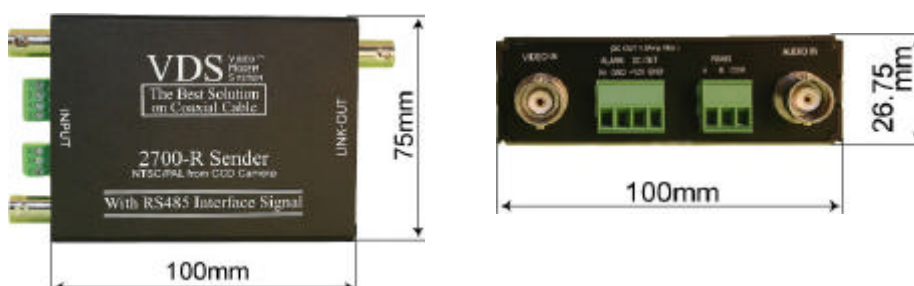

【寸法】

【セット内容】

VDS2700-R Sender	1	ACケーブル	1
VDS2700-L Viewer	1	DCケーブル	1
AC アダプター(電圧可変)	1	(5.5×2.1電源コネクター用)	

【仕様】

VDS2700-R Sender	
ビデオ信号入力	1.0 Vp- /75 NTSC/PAL
音声入力信号	3.0Vp- /100K
ビデオ信号周波数	5.5MHz
アラーム入力信号	N.C/N.O/ターミナル1,000
通信方式	RS-485
DC出力	12V 1.2A max.
外形寸法	100 × 75 × 26.75mm

VDS2700-L Viewer	
ビデオ信号出力	1.0 Vp- /75 NTSC/PAL
音声出力	1.0Vp- /600
ビデオ信号周波数	5.5MHz
S/N比(映像)	50dB
S/N比(音声)	46dB
DC入力	40V DC±2V
外形寸法	100 × 75 × 26.75mm