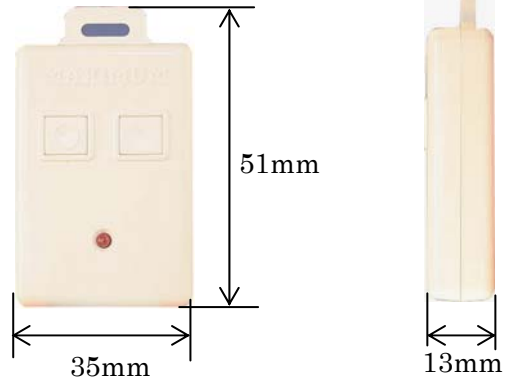

RM-1 コントロールパネル

射程	200m
電源,電圧	12V DC (V23GA バッテリー)
消費電流	2mA (60 ミリ/秒 Max)
標準周波数	224.550 303.385 315.000 318.000 411.650 418.000 433.920 916.500 MHz
寸法	13mm(奥)×35mm(幅)×51mm(高)
重量	35g