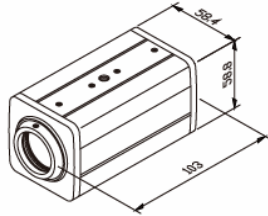

# MH-65I

オートホワイトバランス,自動逆光補正／高解像度

DC 12V

AC 24V

AC 110/230V

撮像素子	1/3インチイメージセンサーCCD
有効画素数	768(H)×494(V)
水平同期周波数	15.734KHz
垂直同期周波数	59.94Hz
水平解像度	540本
逆光補正	ON/OFF 切り替え可
電子シャッター	ON/OFF切り替え可, 1/60~1/100,000 秒
最低被写体照度	0.1Lux (F1.2)
ガンマ補正	0.45
S/N比	48dB 以上(AGC切)
ビデオ出力	1Vp - p,75Ω
供給電源	12V DC
消費電力	130mA
寸法	58.4mm(幅)×58.8mm(高)×101.5mm(奥)
重量	270g