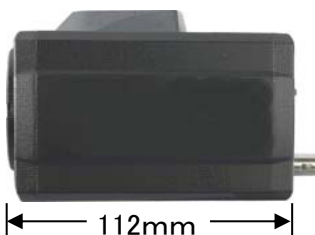

MH-350

カラー(昼間)・モノクロ(夜間)自動切換式高感度ズームレンズカメラ

- 昼夜自動切換え
- 光学35倍ズーム・オートフォーカスレンズ付
- 光リモコン付
- コンピューターやコントローラーから遠隔操作可能

リモートコントローラー

撮像素子	1/4" CCD
有効画素数	811(H)×508(V)
水平解像度	530本以上1倍ズーム
ズームレンズ	ズーム35倍 (f =3.6mm~126mm.F1.65~F4.2)
ズームスピード	10秒/ワイド→テレ
最低被写体照度	ノーマル：昼0.7 Lux 夜 0.43 Lux MAX AGC：昼0.22 Lux 夜 0.02 Lux
昼/夜切換機能	オート
電子シャッター	オート,手動
シャッタースピード	1/60~1/100,000秒
レンズ焦点調節	オート,手動,ワンプッシュ
ホワイトバランス	オート2500° K-9600° K
逆光補正	ON/OFF
AGC	ON/OFF選択可,SAGC,0~30dB
S/N比	48dB以上
フリッカーレス	ON/OFF切換
ビデオ出力	1 Vp - p,75Ω
外部コントロール	RS485 2400,4800,9600BAUD RATE
供給電源・消費電力	12V DC±1V MAX・4W
寸法,重量	74mm(高)×62mm(幅)×112mm(奥) ,350g
動作温度範囲	-10°C~50°C
動作湿度範囲	10%~80%RH
保存温度範囲	-20°C~60°C
保存湿度範囲	10%~80%RH